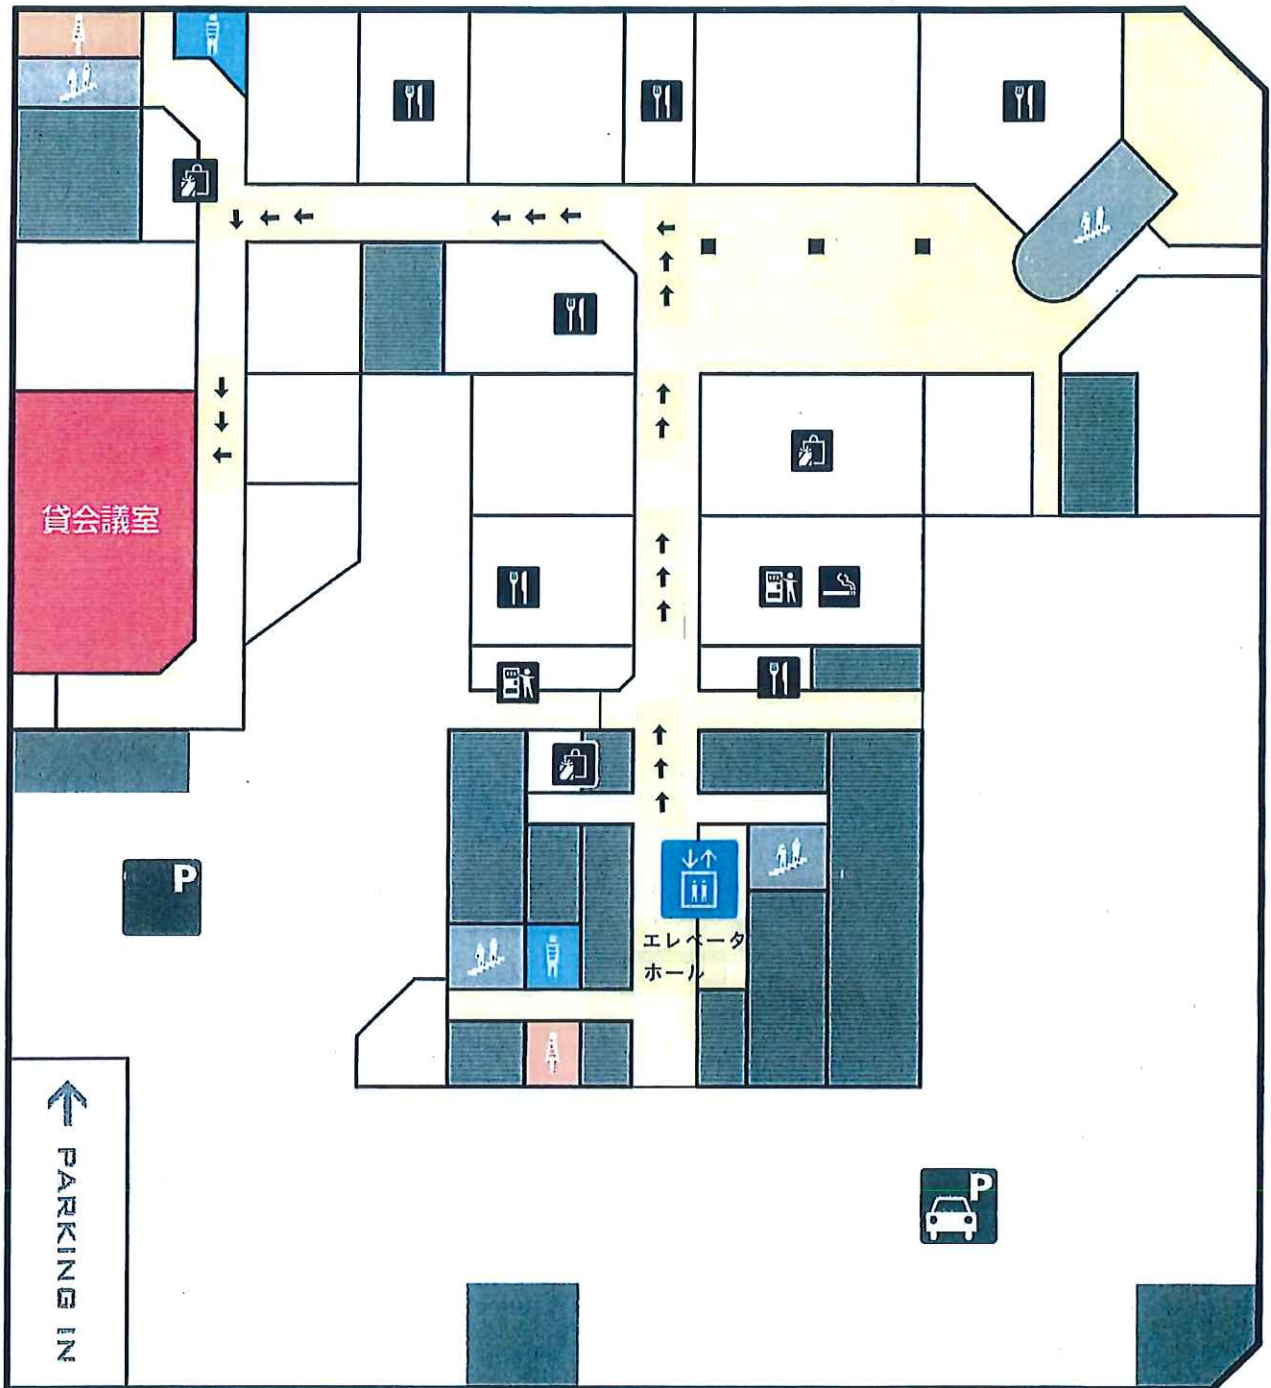

B1F フロアマップ

山下公園側

市街地側

B102 号会議室